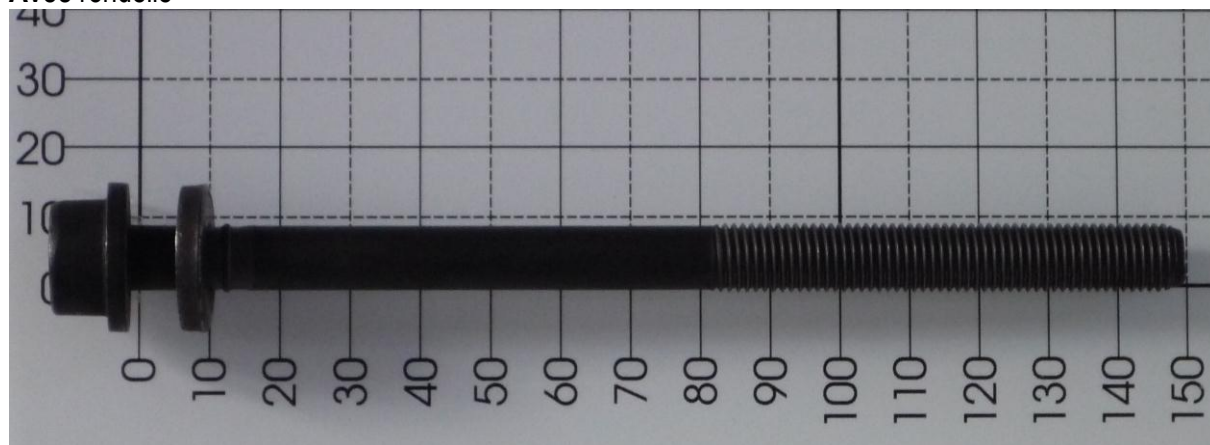

Das Original

TSI 01/13

Ford | Mazda | Volvo

028.230

Neuf:

M10 x 1,25 x 145,5 Torx T55

Sans rondelle

Remplacer:

M10 x 1,25 x 149,5 Torx T55

Avec rondelle

Remarques: Les vis peuvent être échangées