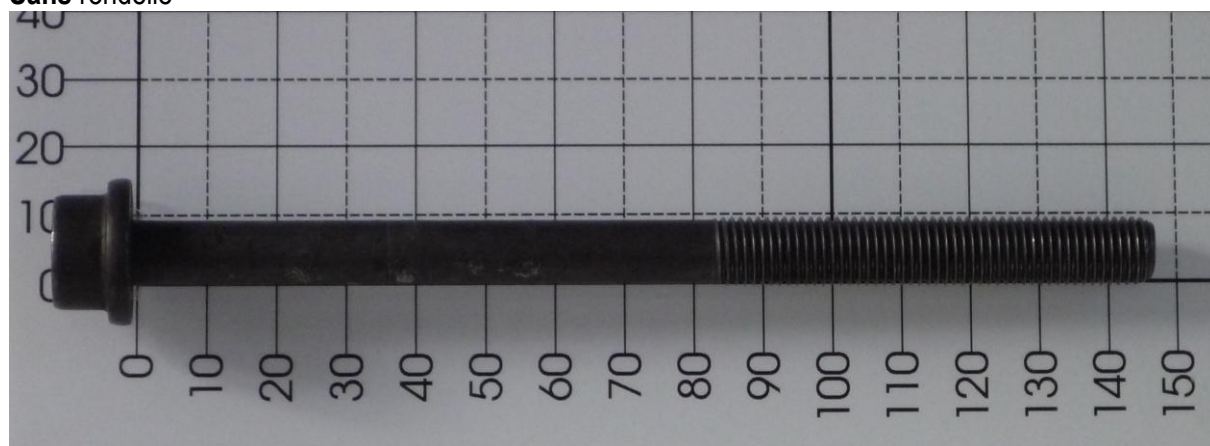

Das Original

TSI 01/13

Ford | Mazda | Volvo

028.230

Neuf:

M10 x 1,25 x 145,5 Torx T55

Sans rondelle

Remplacer:

M10 x 1,25 x 149,5 Torx T55

Avec rondelle

Remarques: Les vis peuvent être échangées